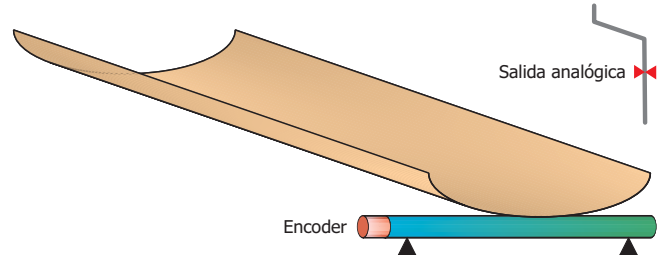

Software para CINTA INTEGRADORA

- Este es uno de los programas que funcionan sobre los indicadores de PESO multifunción DW-##. Con este programa se podrá obtener el caudal y total de producto que se transporta por una cinta como por ejemplo: tierra, hielo, frutos secos, aceitunas, y en general todo tipo de producto a granel.
- Cuando busque un indicador de estas características, tenga en cuenta sus necesidades actuales, cómo podrían cambiar en un futuro, y con qué facilidad el sistema que usted está considerando podría adaptarse a esas nuevas condiciones de funcionamiento.

Software disponible en los siguientes indicadores:

GENERALIDADES.

- ✓ Permite configurar 3 setpoints en 5 modos de funcionamiento diferentes, y 3 tipos de reset, que activan 3 relés.
- ✓ Dispone de 3 setpoints programables.
- ✓ Dispone de salida indicación cinta en marcha.
- ✓ Dispone de una entradas digitales optoaislada configurable.
- ✓ Opcionalmente dispone de una entrada de encoder para poder realizar los cálculos con mayor precisión.
- ✓ Dispone de un contador de hora de funcionamiento y toneladas procesadas.
- ✓ Las opciones de configuración están protegidas con un PASSWORD.
- ✓ Este indicador puede configurarse a través del programa **DW-REMOTE** for WINDOWS™.
- ✓ Permite transmitir las variables de trabajo vía RS232, RS422, RS485 y Salida Analógica 0-20mA, 4-20mA, 0-5Vdc, 0-10Vdc
- ✓ Permite la conexión en red de hasta 99 indicadores para poder ser gestionados desde un ordenador central.